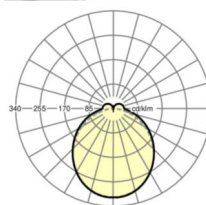

параметры

номер заказа	19470006035
код EAN	4020863406340
номер таможенного тарифа	94051190
Знак прохождения контроля	IP 20, класс защиты I, ENEC10 VDE, F, HACCP DIN10500/Food/IFS-пригодность для применения/BRC, Indoor, CE
Степень ударопрочности IK	IK03 (-20°C bis 35°C)
Температура окружения	ta -20°C в 35°C
Особые свойства	Готовность к IoT «Ready for IoT»
Гарантийный срок	5 лет
Государственные программы поддержки	BEG - государственные субсидии для энергосберегающих зданий (действительна только для Германии)

электротехника

Балласт	Электронный драйвер DALI2 (1 штука)
Мощность системы	53W
сетевое напряжение	230V/50Hz
автоматический предохранитель (пусковой ток)	13 штук/B10, 21 штук/B16, 21 штук/C10, 35 штук/C16
класс энергосбережения/Источник света	D

Оптика

Оснастка	LED, цветопередача/оттенок света CRI ≥ 80 / 4000K
Допуск для координаты цветности (MacAdam)	3SDCM
Номинальный световой поток	7666lm
Срок службы LED	50000h L80/B10 (Tq 35°C)
светоотдача светильников	144lm/W
Угол излучения	115° (C0) / 110° (C90)
UGR поп./вдоль	26.5 / 25.9

DEEP-LINK

<https://www.regiolum.de/ru/article/19470006035>

Ссылка	LED 8000lm 840
ηLB	100 %
Φ ↓/↑	90 % / 10 %
UGR поп./вдоль	26.5 / 25.9