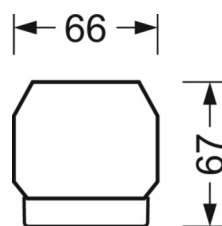

DEEP-LINK

<https://www.regiolum.de/ru/article/19470006035>

Ссылка	LED 8000lm 840
ηLB	100 %
Φ ↓/↑	90 % / 10 %
UGR поп./вдоль	26.5 / 25.9

Механика

цвет корпуса	серебристый/ белый алюминий RAL 9006
размеры (LxWxH/DxH)	1531mm x 55mm x 37mm
вес (нетто)	1.9kg
Вид монтажа	сборка трековых систем, световая структура

размеры

L	1531 mm	Длина
W	55 mm	Ширина
H	37 mm	Высота